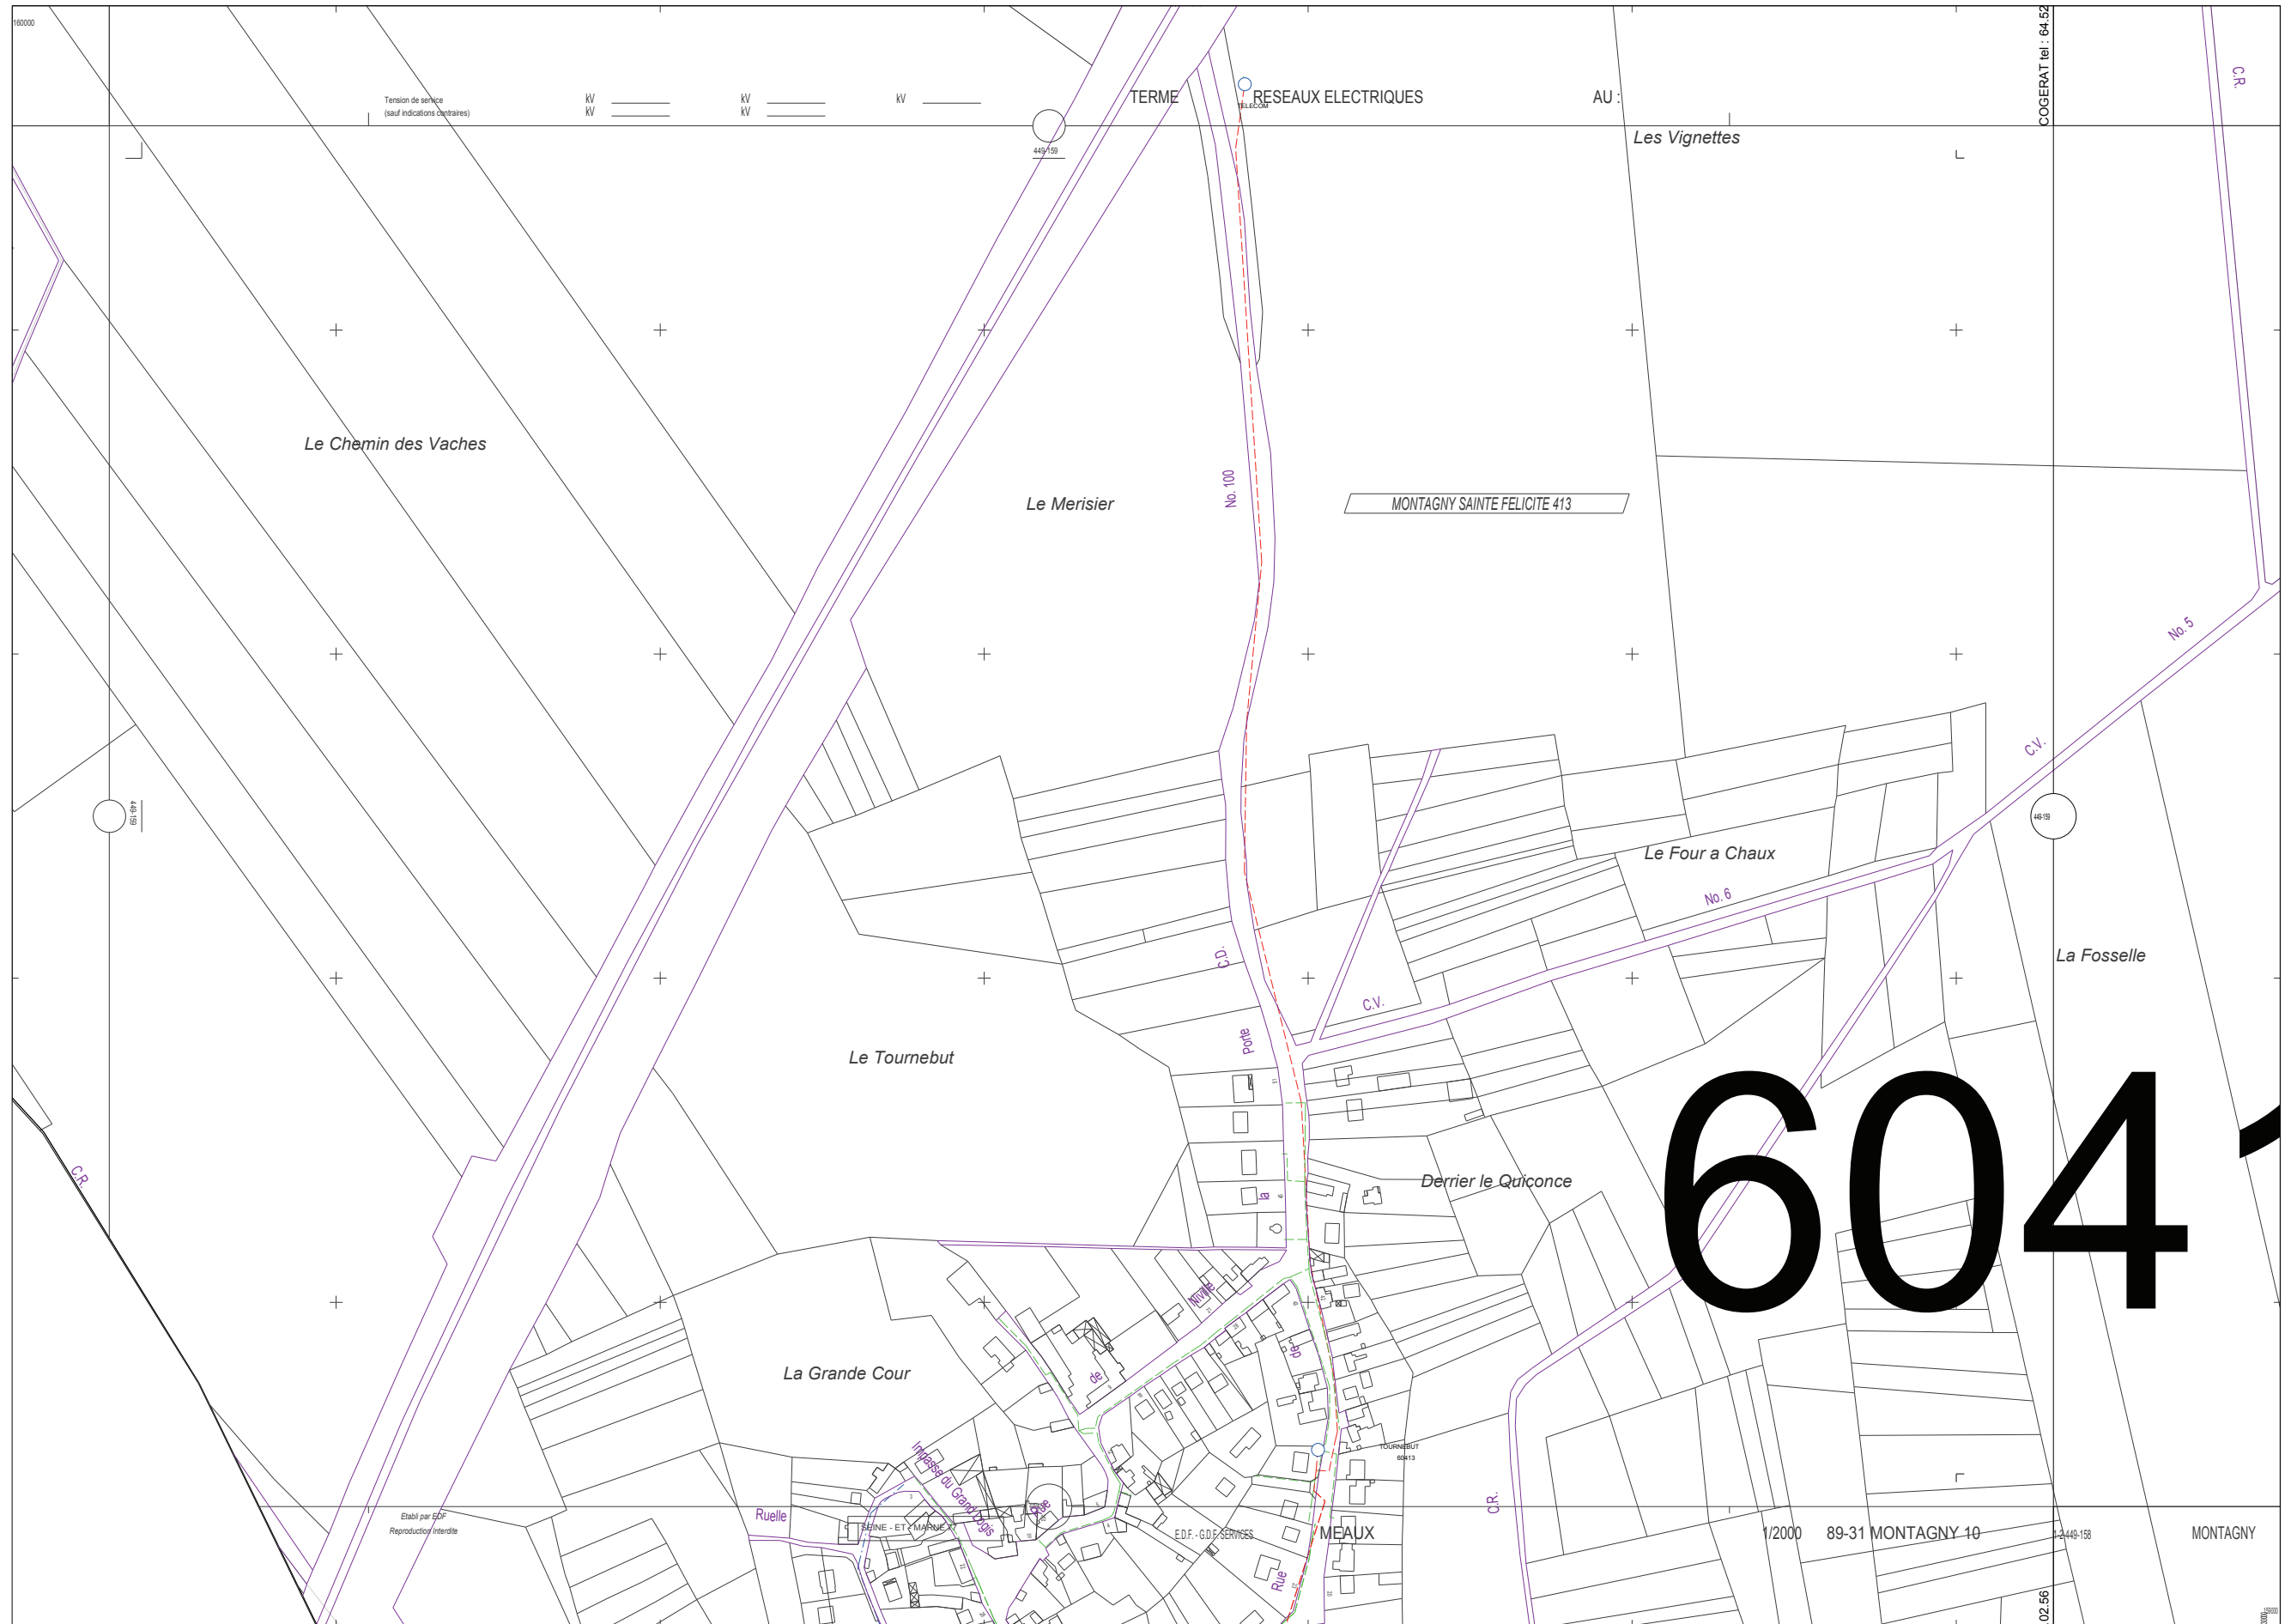

BT	Adrien Torsadé Sous-Terrain
BT ABAN	Adrien Torsadé Sous-Terrain
BT BRICHT	Adrien Torsadé Sous-Terrain
HTA	Adrien Torsadé Sous-Terrain
HTA ABAN	Adrien Torsadé Sous-Terrain
Armoire HTA	Poteau remontée Aéro
Jonction	Jonction
Extrémité	Etoilement
Infos Compl.	Postes HTA
Con. Aér.	Client HTA
Chgt. Sec.	Prod. Client HTA
Jonction	Prod. DP Client HTA
Chgt. Sec.	Producteur
Postes HTA/BT	Répartition
Distribution Publique	Prod. HTA/HTA
DP	Source
Client HTA